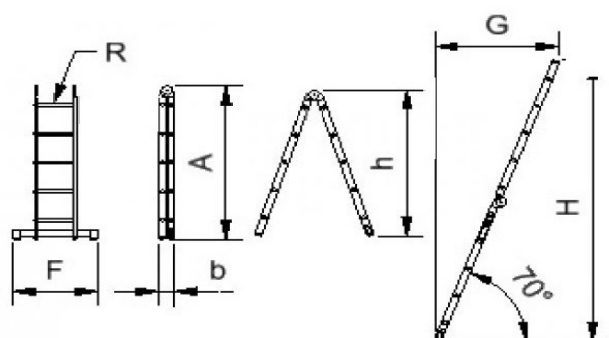

Rebrík dvojdielny kĺbový rebrík

Cenník platný od 01.01.2026

Dvojdielny kĺbový rebrík Forte,
počet priečok 2 x 5 až 2 x 8,
max. výška 2,76 až 4,36 m
šírka 350 mm.

Typ	A/m	B/mm	F/mm	G/mm	H/mm	H/m	R	Kg	Cena bez DPH €	Cena s DPH €
4204	1,23	132	710	0,85	2,23	1,17	2x4	6,4	113,82	140,00
4205	1,51	132	710	1,05	2,76	1,44	2x5	7,5	120,33	148,00
4206	1,8	132	710	1,24	3,29	1,71	2x6	8,4	132,52	163,00
4207	2,08	132	800	1,43	3,82	1,97	2x7	9,5	145,53	179,00
4208	2,36	132	800	1,63	4,36	2,24	2x8	10,5	157,72	194,00