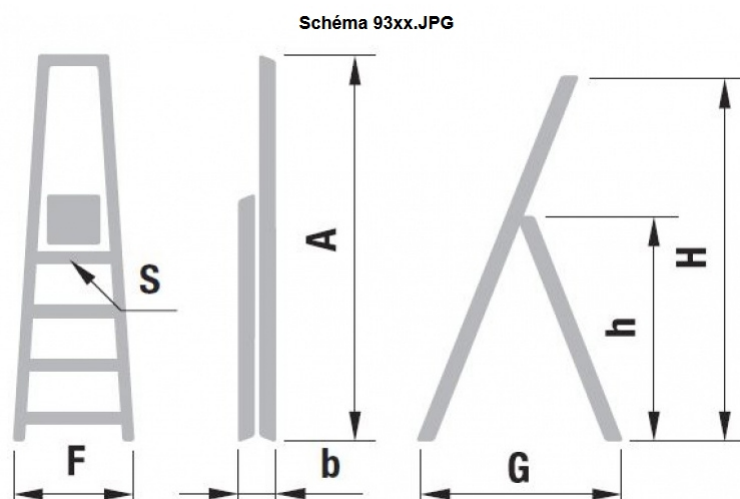

Schodíky jednostranné hliníkové PROFI PLUS Plošinkový rebrík

9304-9310

Cenník platný od 01.01.2026

Schodíky jednostranné hliníkové 9304 PROFI PLUS

Jednostranné schodíky Forte
rozмеры plošinky 305 x 290 mm
Nosnosť 150 kg
Možnosť použitia na profesionálne účely.
Od 9307 s kolieskami

Typ	Dĺžky						Kg	Cena bez DPH	Cena s DPH
	A/m	B/mm	F/mm	G/m	H/m	h/m			
9303	1,42	163	474	0,75	1,27	0,64	6,7	175,61	216,00
9304	1,64	163	498	0,91	1,48	0,85	7,7	199,19	245,00
9305	1,87	163	522	1,06	1,7	1,06	8,6	219,51	270,00
9306	2,1	13	546	1,22	1,91	1,27	9,6	240,65	296,00
9307	2,33	253	594	1,44	2,12	1,48	11,7	270,73	333,00
9308	2,56	253	618	1,59	2,33	1,69	12,9	295,93	364,00
9309	2,79	253	642	1,75	2,54	1,9	14,06	316,26	389,00
9310	3,02	253	666	1,9	2,75	2,12	15	330,89	407,00