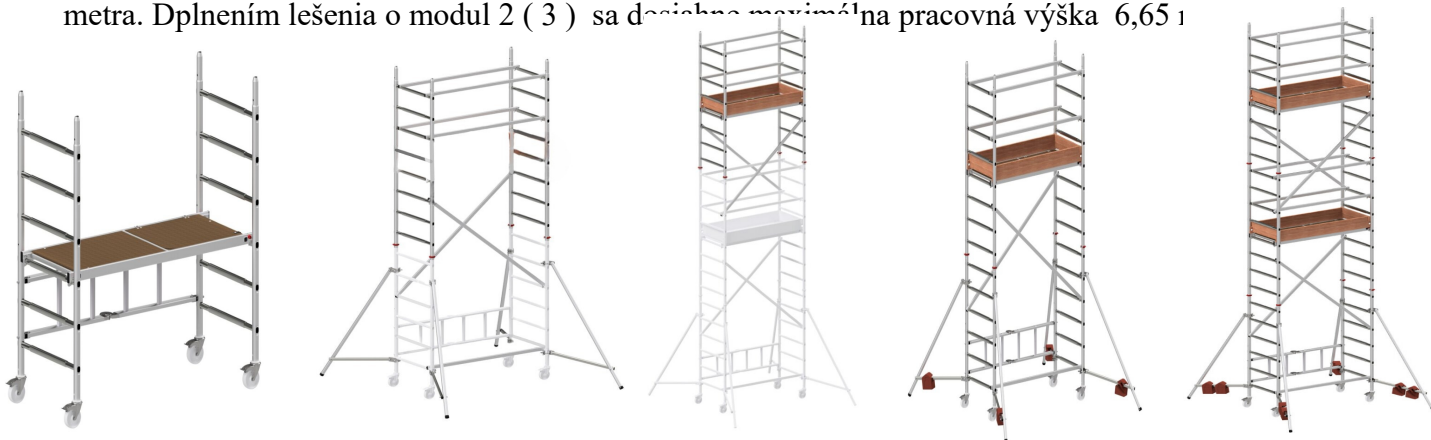

Pojazdné lešenie hliníkové ALUPRO concept 70894 Modul 1, 2, 3

Hliníkové lešenie. Konštrukcia pojazdného lešenia je na princípe stavebnicového prevedenia. Jednoduché zostavenie bez náradia je umožnené systémom nasúvacích spojov, rýchlospojok, uhlopriečných a pozdĺžnych zavetrovacích tyčí. Nosnosť lešenia je 200kg/m². Pracovná výška 2,89 metra. Doplnením lešenia o modul 2 (3) sa dosiahne maximálna pracovná výška 6,65 m

Popis	Modul 1	Modul 2	Modul 3	Modul 1+2	Modul 1+2+3
A výška podlahy	0,89 m	2,65 m	4,65	2,65 m	4,65
B výška lešenia	1,83 m	3,85 m	5,85	3,85 m	5,85
C pracovný dosah	2,89 m	4,65 m	6,65	4,65 m	6,65
D šírka lešenia	0,72 m				
E dĺžka lešenia	1,58 m				
Podlaha rozmer	60 x 140 cm				
Nosnosť kg/m ²	200 kg				
Hmotnosť	23,20 kg	30,20 kg	27,80 kg	53,40 kg	81,20 kg
Cena bez DPH	396,85 €	508,44 €	449,98 €	905,29 €	1 355,27 €