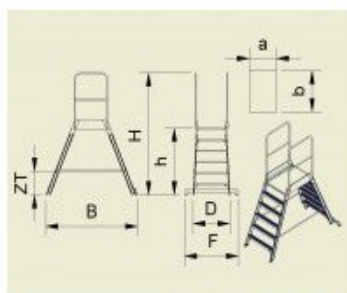

MOSTÍK OBOJSTRANNÝ TYP 9700

Maximálne zaťaženie 150 kg

Počet nášlapov 2x3 až 2x8, rozmery plošinky 564 x 806 mm, max. výška plošinky 0,62 až 1,68 m a šírka 689 až 1500 mm (pri typoch so stabilizátorom vr. stabilizátora)