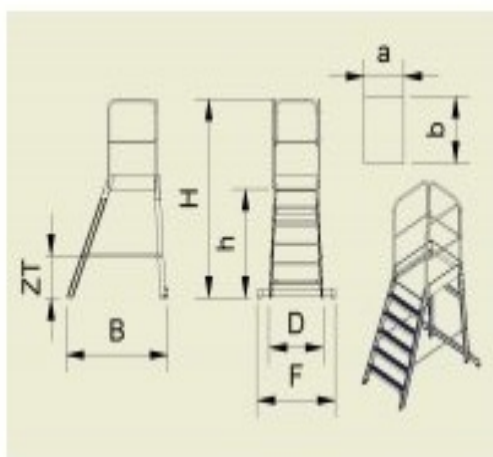

Allimpex® spol. s r.o.,
Turbínova 1, 831 04 Bratislava
IČO: 17 312 086
IČ DPH: SK2020317739

Tel: 00421 2 4446 0335, 4445 3148
Mobil: 00421 911 409 343
E-mail: allimpex@allimpex.sk
www.allimpex.sk

Bankové spojenie: 2626021013/1100
IBAN SK68 1100 0000 0026 2602 1013
BIC (SWIFT) TATRSKBX
Otvorené: Pondelok - Piatok 8:00-16:00

MOSTÍK JEDNOSTRANNÝ s hliníkovou podlázkou TYP 95300

Profesionálny jednostranný hliníkový mostík PREMIUM

Počet nášlapov 1x3 až 1x8

rozmery plošinky 560 x 778 mm

max. výška plošinky 0,62 m

šírka 689 mm.

Plošina je vyrobená z protišmykového hliníkového profilu graepel, mostík tak zvládne najťažšie prevádzky a poveternostné podmienky.

Ako doplnok možno objednať pevné alebo odpružené kolieska.

Typ	Dĺžka								Váha kg	Cena € bez DPH	Cena € s DPH
	B / m	D / mm	F / mm	H / m	a / mm	b / mm	h / m	ZT / m			
95303	1,09	689	-	1,66	564	768	0,62	-	21,00	489,00	586,80
95304	1,19	713	-	1,87	564	768	0,83	-	22,60	520,83	625,00
95305	1,33	737	900	2,08	564	768	1,04	0,26	25,80	566,01	679,21
95306	1,43	761	1100	2,29	564	768	1,25	0,47	27,00	586,14	703,37
95307	1,53	785	1300	2,50	564	768	1,47	0,69	28,80	624,62	749,54
95308	1,63	809	1500	2,71	564	768	1,68	0,90	30,10	648,11	777,73
3071	Koliesko pojazdné pevné – sada (2ks)									42,62	51,14
3073-4	Koliesko pojazdné teleskopické - sada (4ks)									142,52	171,02
800008	Zábrana (4-té zábradlie otváracie)									172,43	206,92
9x03-9x05	Zábradlie na madlo pre mostíky (1ks)									44,83	53,80
9x06-9x08	Zábradlie na madlo pre mostíky (1ks)									47,68	57,22