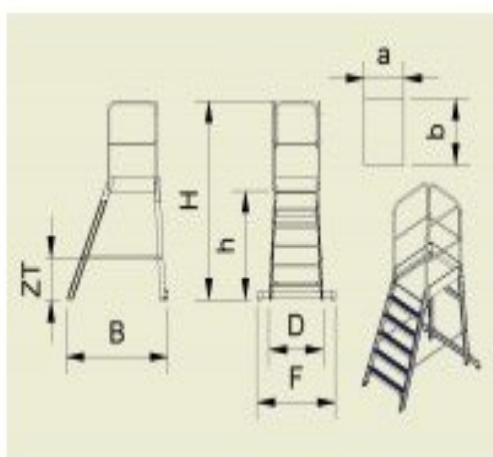

MOSTÍK JEDNOSTRANNÝ TYP 9500

Maximálne zaťaženie 150 kg

Počet nášlapov 1x3 až 1x8, rozmery plošinky 564 x 768 mm, max. výška plošinky

0,62 až 1,68 m a šírka 689 až 1500 mm (pri typoch so stabilizátorom vr. stabilizátora) Ako doplnok možno dokúpiť pevné alebo odpružené kolieska.

Typ	Dĺžka								Váha kg	Cena € bez DPH	Cena € s DPH
	B / m	D / mm	F / mm	H / m	a / mm	b / mm	h / m	ZT / m			
9503	1,09	689	-	1,66	564	768	0,62	-	21,00	444,54	533,45
9504	1,19	713	-	1,87	564	768	0,83	-	22,60	473,48	568,18
9505	1,33	737	900	2,08	564	768	1,04	0,26	25,80	514,57	617,48
9506	1,43	761	1100	2,29	564	768	1,25	0,47	27,00	532,85	639,42
9507	1,53	785	1300	2,50	564	768	1,47	0,69	28,80	567,85	681,42
9508	1,63	809	1500	2,71	564	768	1,68	0,90	30,10	589,18	707,02
3071	Koliesko pojazdné pevné – sada (2ks)									42,62	51,14
3073-4	Koliesko pojazdné teleskopické - sada (4ks)									142,52	171,02
800008	Zábrana (4-té zábradlie otváracie)									172,43	206,92
9x03-9x05	Zábradlie na madlo pre mostíky (1ks)									44,83	53,80
9x06-9x08	Zábradlie na madlo pre mostíky (1ks)									47,68	57,22