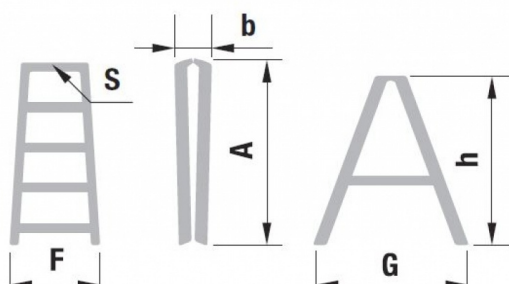

OBOJSTRANNÝ REBRÍK – BYTOVÉ SCHODÍKY

Typ 922-928

skúšaný podľa STN EN 131-1.2

- osvedčený pre domácnosť
- mimoriadne ľahký
- poistka proti rozvretiu
- nosnosť 150 kg

Typ	Dĺžka	Váha	Cena € bez DPH	Cena € s DPH
922	40 cm	1,5 kg	31,97	38,36
923	60 cm	2,5 kg	44,12	52,94
924	82 cm	3,5 kg	53,55	64,26
925	103 cm	4,5 kg	64,48	77,38
926	124 cm	5,5 kg	77,35	92,82
927	145 cm	6,5 kg	92,15	110,58
928	168 cm	7,5 kg	106,46	127,75