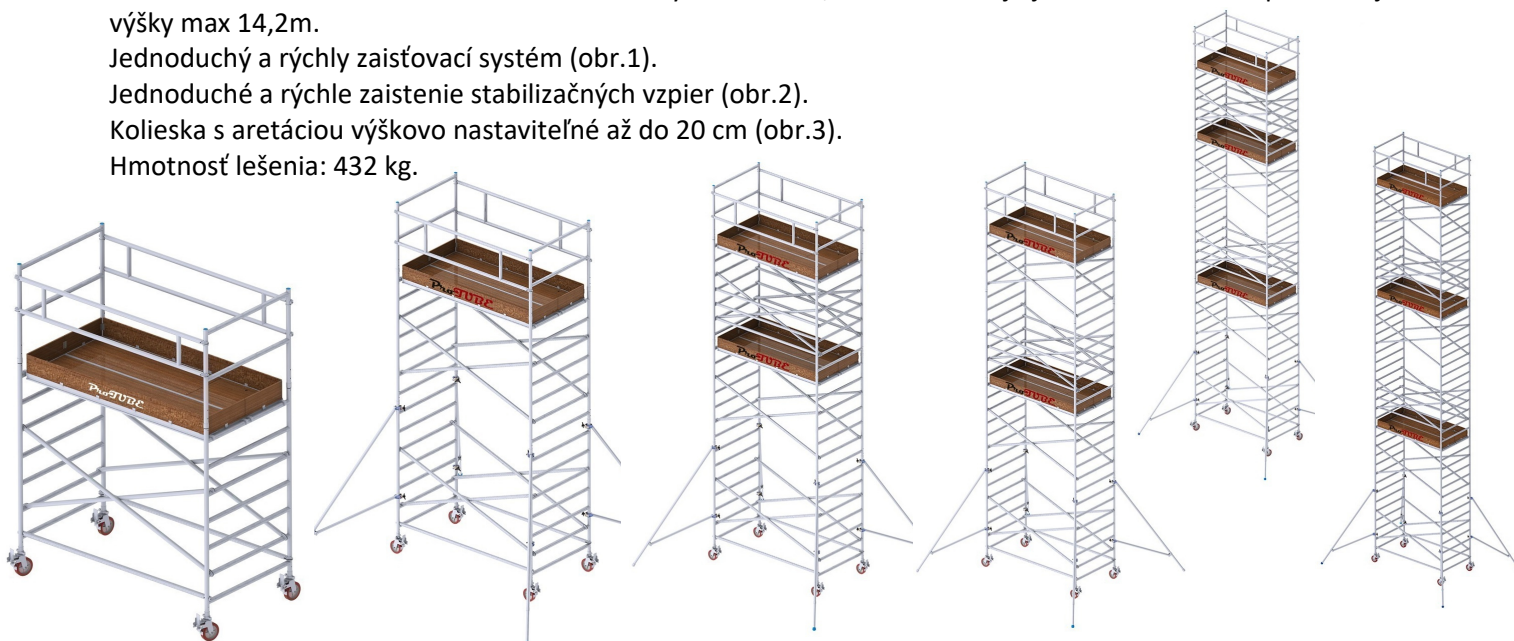

Bankové spojenie: 2626021013/1100

IBAN SK68 1100 0000 0026 2602 1013

BIC (SWIFT) TATRSKBX

Otvorené: Pondelok - Piatok 8:00-16:00

Pojazdné lešenie hliníkové ProTUBE L4 PROFI

Profesionálne hliníkové lešenie zložené z viacerých modulov, ktoré umožňujú jeho nastavenie do pracovnej výšky max 14,2m.

Jednoduchý a rýchly zaisťovací systém (obr.1).

Jednoduché a rýchle zaistenie stabilizačných vzpier (obr.2).

Kolieska s aretáciou výškovo nastaviteľné až do 20 cm (obr.3).

Hmotnosť lešenia: 432 kg.

Popis	L4	L6	L8	L10	L12	L14
A výška podlahy	2,3 m	4,4 m	6,5 m	8,0 m	10,7 m	12,2 m
B výška lešenia	3,4 m	5,5 m	7,6 m	9,1 m	11,8 m	13,3 m
C pracovný dosah	4,1 m	6,2 m	8,3 m	9,8 m	12,5 m	14,0 m
D šírka lešenia	1,35 m					
E dĺžka lešenia	2,56 m					
Podlaha rozmer	120 x 240 cm					
Nosnosť kg/m2	200 kg/ m2					
Hmotnosť	133 kg	177 kg	279 kg	302 kg	410 kg	432 kg
Cena bez DPH	1 780,31 €	2 504,33 €	3 414,41 €	3 769,68 €	4 754,75 €	5 110,15 €