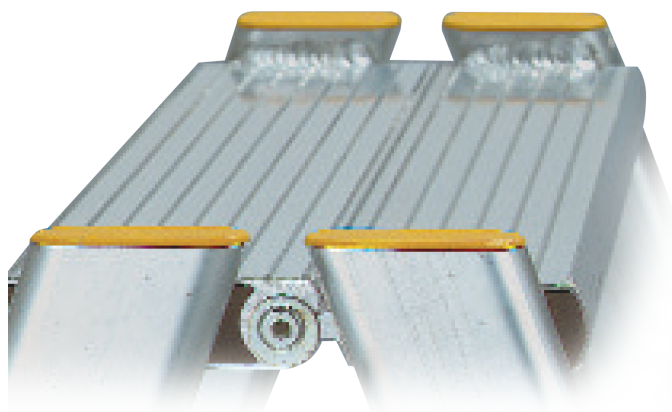

DVOJITÝ REBRÍK S PLOŠNÝMI STUPŇAMI Typ typ 58-100

otestované a vyrobené podľa STN EN 131 a ÖNORM Z 1501

Typ	Dĺžka	Váha	Cena v € (bez DPH)	Cena v € (s DPH)
58-103	0,77 m	3,20 kg	154,01	184,81
58-104	1,02 m	4,20 kg	198,30	237,96
58-105	1,27 m	5,20 kg	241,38	289,66
58-106	1,52 m	6,95 kg	287,48	344,98
58-107	1,77 m	8,20 kg	325,76	390,91
58-108	2,02 m	9,40 kg	364,38	437,26

- najvyššie pohodlie používateľovi zabezpečujú 6 cm široké, výrazne drážkované plošné stupne so zaoblenými prednými hranami
- protisklzové koncovky z plastickej hmoty
- špeciálne vyvinutý priebežný kĺb, integrovaný v plošnom stupni, ohlásený patent
- pevné popruhy bezpečné proti roztrhnutiu ako poistka rozovretia.