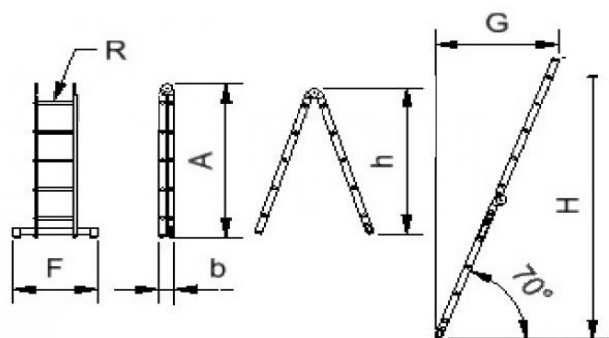

Rebrík dvojdielny kĺbový rebrík

Cenník platný od 01.01.2024

Dvojdielny kĺbový rebrík Forte,
počet priečok 2 x 5 až 2 x 8,
max. výška 2,76 až 4,36 m
šírka 350 mm.

Typ	A/m	B/mm	F/mm	G/mm	H/mm	H/m	R	Kg	Cena bez DPH €	Cena s DPH €
4204	1,23	132	710	0,85	2,23	1,17	2x4	6,4	109,43	131,32
4205	1,51	132	710	1,05	2,76	1,44	2x5	7,5	115,94	139,13
4206	1,8	132	710	1,24	3,29	1,71	2x6	8,4	127,74	153,29
4207	2,08	132	800	1,43	3,82	1,97	2x7	9,5	140,01	168,01
4208	2,36	132	800	1,63	4,36	2,24	2x8	10,5	151,54	181,85