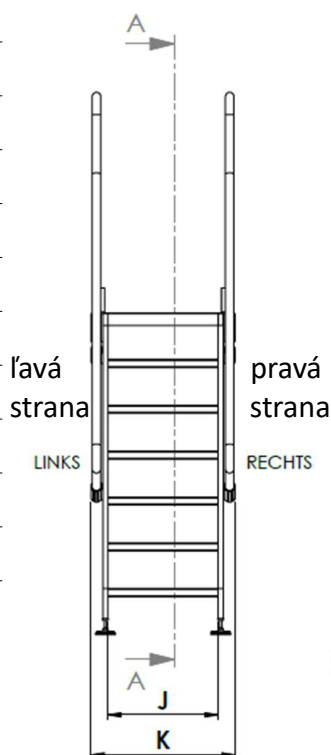

### Legenda:

- |                               |                           |                                |                |
|-------------------------------|---------------------------|--------------------------------|----------------|
| A: výška podlahy              | B: dĺžka podlahy          | C: uhol schodiska v pravo      | D: výška atiky |
| E: šírka atiky                | F: svetlá šírka schodov   | G: vzdialenosť schodov v pravo | H: rozkrok     |
| I: vzdialenosť schodov v ľavo | J: vnútorná šírka schodov | K: maximálna šírka             |                |