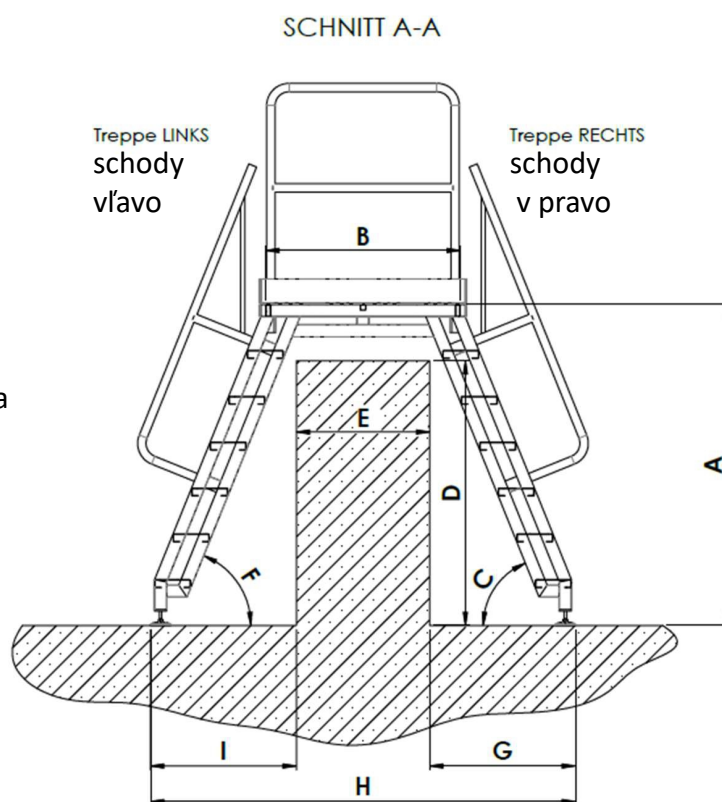

### Legenda:

- |                               |                           |                                |                |
|-------------------------------|---------------------------|--------------------------------|----------------|
| A: výška podlahy              | B: dĺžka podlahy          | C: uhol schodiska v pravo      | D: výška atiky |
| E: šírka atiky                | F: svetlá šírka schodov   | G: vzdialenosť schodov v pravo | H: rozkrok     |
| I: vzdialenosť schodov v ľavo | J: vnútorná šírka schodov | K: maximálna šírka             |                |