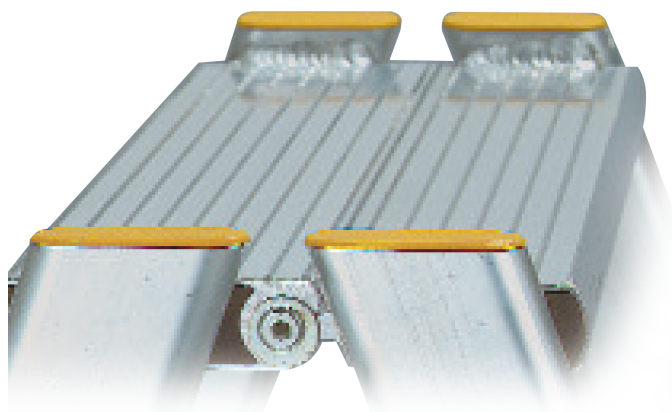

DVOJITÝ REBRÍK S PLOŠNÝMI STUPŇAMI Typ typ 58-100

otestované a vyrobené podľa STN EN 131 a ÖNORM Z 1501

Typ	Dĺžka	Váha	Cena v € (bez DPH)	Cena v € (s DPH)
58-103	0,77 m	3,20 kg	112,10	134,52
58-104	1,02 m	4,20 kg	144,30	173,16
58-105	1,27 m	5,20 kg	175,70	210,84
58-106	1,52 m	6,95 kg	209,20	251,04
58-107	1,77 m	8,20 kg	237,10	284,52
58-108	2,02 m	9,40 kg	265,20	318,24

- najvyššie pohodlie používateľovi zabezpečujú 6 cm široké, výrazne drážkované plošné stupne so zaoblenými prednými hranami
- protisklzové koncovky z plastickej hmoty
- špeciálne vyvinutý priebežný kĺb, integrovaný v plošnom stupni, ohlásený patent
- pevné popruhy bezpečné proti roztrhnutiu ako poistka rozovretia.