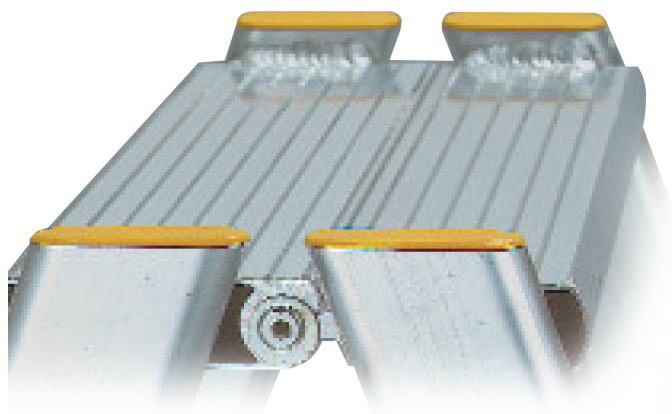

DVOJITÝ REBRÍK S PLOŠNÝMI STUPŇAMI Typ typ 58-100

otestované a vyrobené podľa STN EN 131 a ÖNORM Z 1501

Typ	Dĺžka	Váha	Cena v € (bez DPH)	Cena v € (s DPH)
58-103	0,77 m	3,20 kg	153,66 €	189,00 €
58-104	1,02 m	4,20 kg	198,37 €	244,00 €
58-105	1,27 m	5,20 kg	241,46 €	297,00 €
58-106	1,52 m	6,95 kg	287,80 €	354,00 €
58-107	1,77 m	8,20 kg	325,20 €	400,00 €
58-108	2,02 m	9,40 kg	364,23 €	448,00 €

- najvyššie pohodlie používateľovi zabezpečujú 6 cm široké, výrazne drážkované plošné stupne so zaoblenými prednými hranami
- protisklzové koncovky z plastickej hmoty
- špeciálne vyvinutý priebežný kĺb, integrovaný v plošnom stupni, ohlásený patent
- pevné popruhy bezpečné proti roztrhnutiu ako poistka rozovretia.