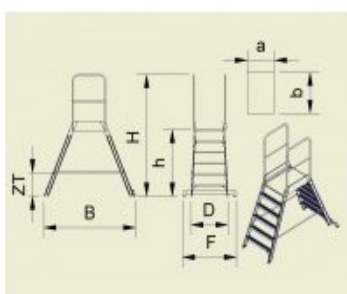

## MOSTÍK OBOJSTRANNÝ TYP 9700

Maximálne zaťaženie 150 kg

Počet nášlapov 2x3 až 2x8, rozmery plošinky 564 x 806 mm, max. výška plošinky 0,62 až 1,68 m a šírka 689 až 1500 mm (pri typoch so stabilizátorom vr. stabilizátora)