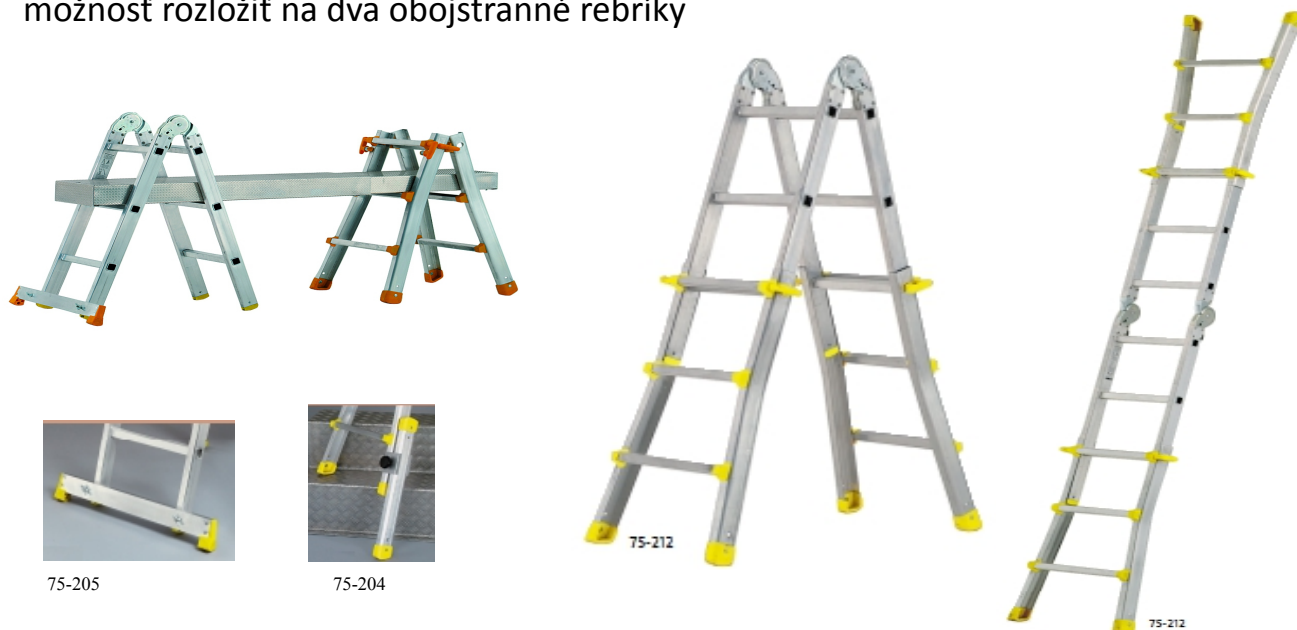

E-mail: allimpex@allimpex.sk
www.allimpex.sk
Bankové spojenie: 2626021013/1100
IBAN SK68 1100 0000 0026 2602 1013
BIC (SWIFT) TATRSKBX
IČO: 17312086, IČ DPH:SK2020317739

TELESKOPICKÝ REBRÍK Typ 75-200

Typ	Príložný rebrík výška od - do	Dvojitý rebrík výška od-do	Zložený	Váha kg	Cena € bez DPH	Cena € s DPH
75-212	1,95-3,10 m	0,96-1,50 m	1,10x0,49x0,21	11	361,10 €	433,32 €
75-216	2,50-4,20 m	1,25-2,00 m	1,30x0,57x0,21	13	407,40 €	488,88 €
75-220	3,10-5,30 m	1,50-2,55 m	1,58x0,63x0,21	16	469,50 €	563,40 €
75-224	3,60-6,40 m	1,80-3,10 m	1,86x0,68x0,21	19	541,20 €	649,44 €
<i>Teleskopická doska</i>						
Typ	Dĺžka od-do	Šírka mm	Výška mm	Váha kg	Cena € bez DPH	Cena € s DPH
75-201	1,18-2,05 m	286	90	6,5	275,90 €	331,08 €
75-202	1,92-3,50 m	286	90	10,5	377,40 €	452,88 €
75-203	2,38-4,35 m	286	130	15,5	602,10 €	722,52 €
75-205	Traverza			1	66,50 €	79,80 €
75-204	Predĺžovacia noha			1	48,00 €	57,60 €

- sklápací a vyťahovací rebrík
- zvlášť vhodné pri väčších rozdieloch výšky podkladu ako napr. schodišťa a pod.
- použiteľné ako aj výškovo nastaviteľné rebríky
- možnosť rozložiť na dva obojstranné rebríky