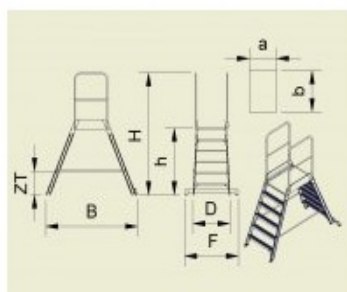

Maximálne zaťaženie 150 kg

Počet nášlapov 2x3 až 2x8, rozmery plošinky 564 x 806 mm, max. výška plošinky
0,62 až 1,68 m a šírka 689 až 1500 mm (pri typoch so stabilizátorom vr. stabilizátora)

Typ	Dĺžka (cm)								Váha kg	Cena € bez DPH	Cena € s DPH
	B / m	D / mm	F / mm	H / m	a / mm	b / mm	h / m	ZT / m			
9703	1,32	689	-	1,66	564	806	0,62	-	20,2	259,26	311,11
9704	1,50	713	-	1,87	564	806	0,83	0,38	23,1	280,41	336,49
9705	1,71	737	900	2,08	564	806	1,04	0,59	25,8	306,14	367,37
9706	1,89	761	1100	2,29	564	806	1,25	0,44	25,3	321,78	386,14
9707	2,06	785	1300	2,50	564	806	1,47	0,65	26,9	337,41	404,89
9708	2,24	809	1500	2,71	564	806	1,68	0,86	28,6	357,63	429,16
3065	Koliesko pojazdné pevné – sada (2ks)									26,47	31,76
3065T	Koliesko pojazdné teleskopické – sada (4ks)									97,06	116,47
FM	Zábrana (4-té zábradlie otváracie)									85,34	102,40